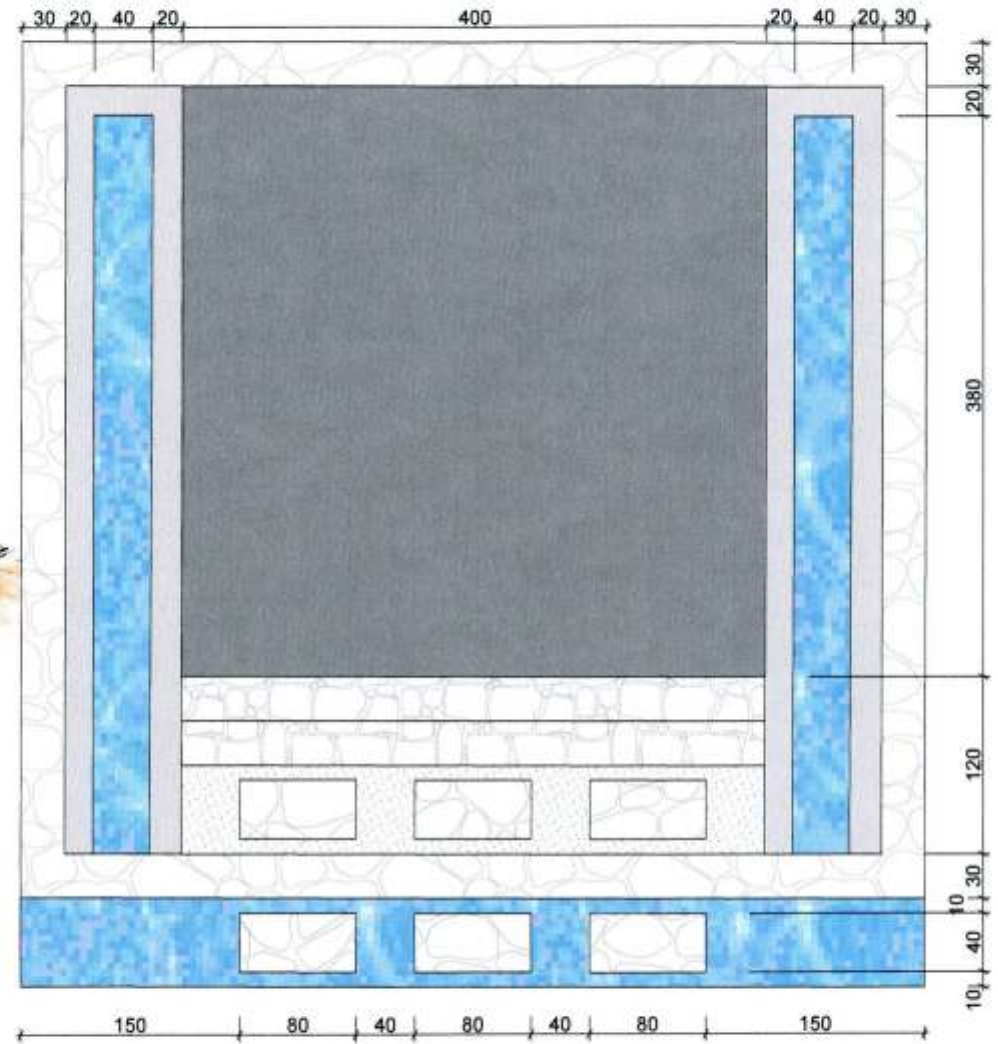

Garden-Design
M.M.Zawojscy

ARCHITEKTURA
OGRODOWA

Altana + grill + wędzarnia

skala 1:50

rzut z góry

Altana
skala 1:50

rzut z góry

Zielnik

skala 1:50

rzut z góry