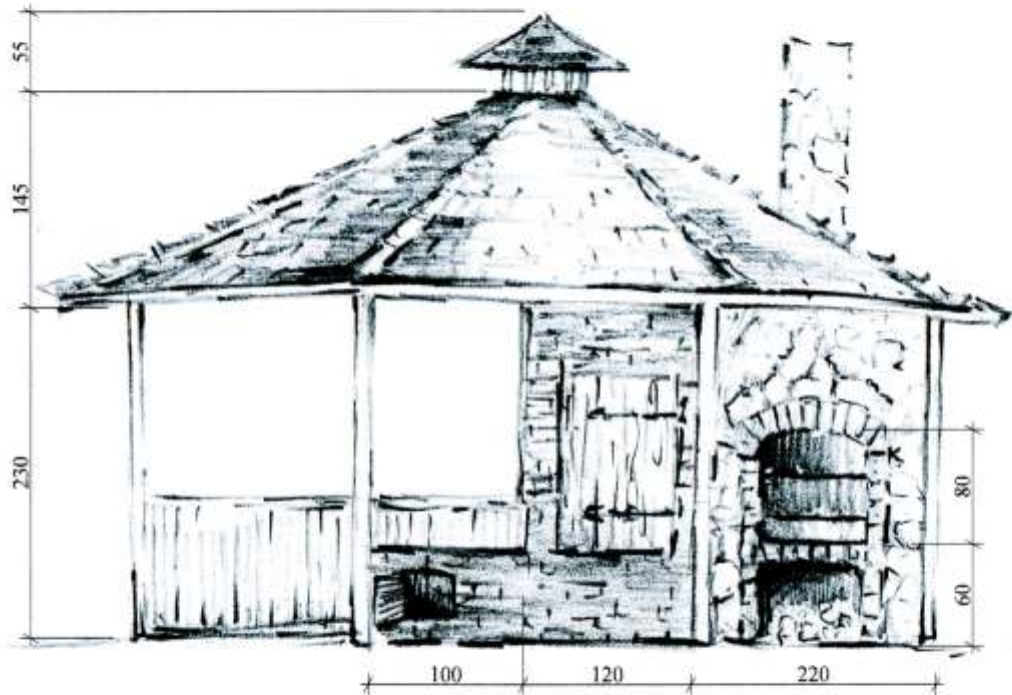

Garden-Design
M.M.Zawojscy

ARCHITEKTURA
OGRODOWA

Altana + grill + wędzarnia

skala 1:50

rzut z góry

Altana
skala 1:50

rzut z góry

Zielnik

skala 1:50

rzut z góry