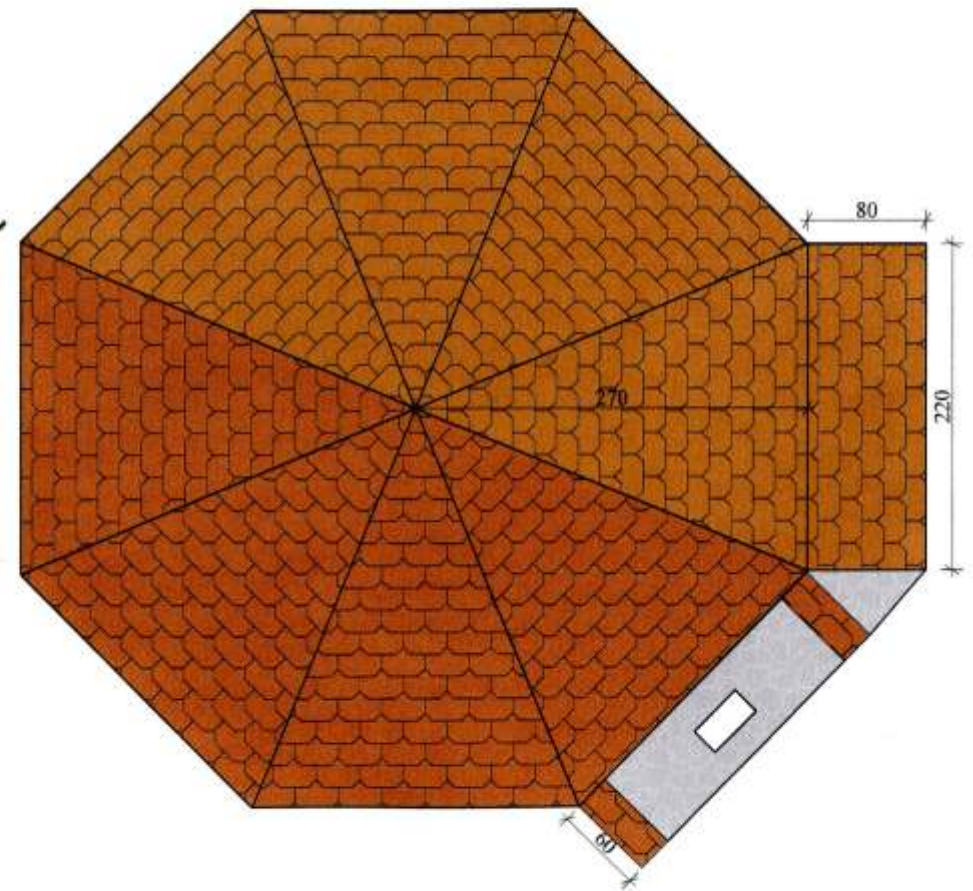

Garden-Design
M.M.Zawojscy

ARCHITEKTURA
OGRODOWA

Altana + grill + wędzarnia

skala 1:50

rzut z góry

Altana
skala 1:50

rzut z góry

Zielnik

skala 1:50

rzut z góry